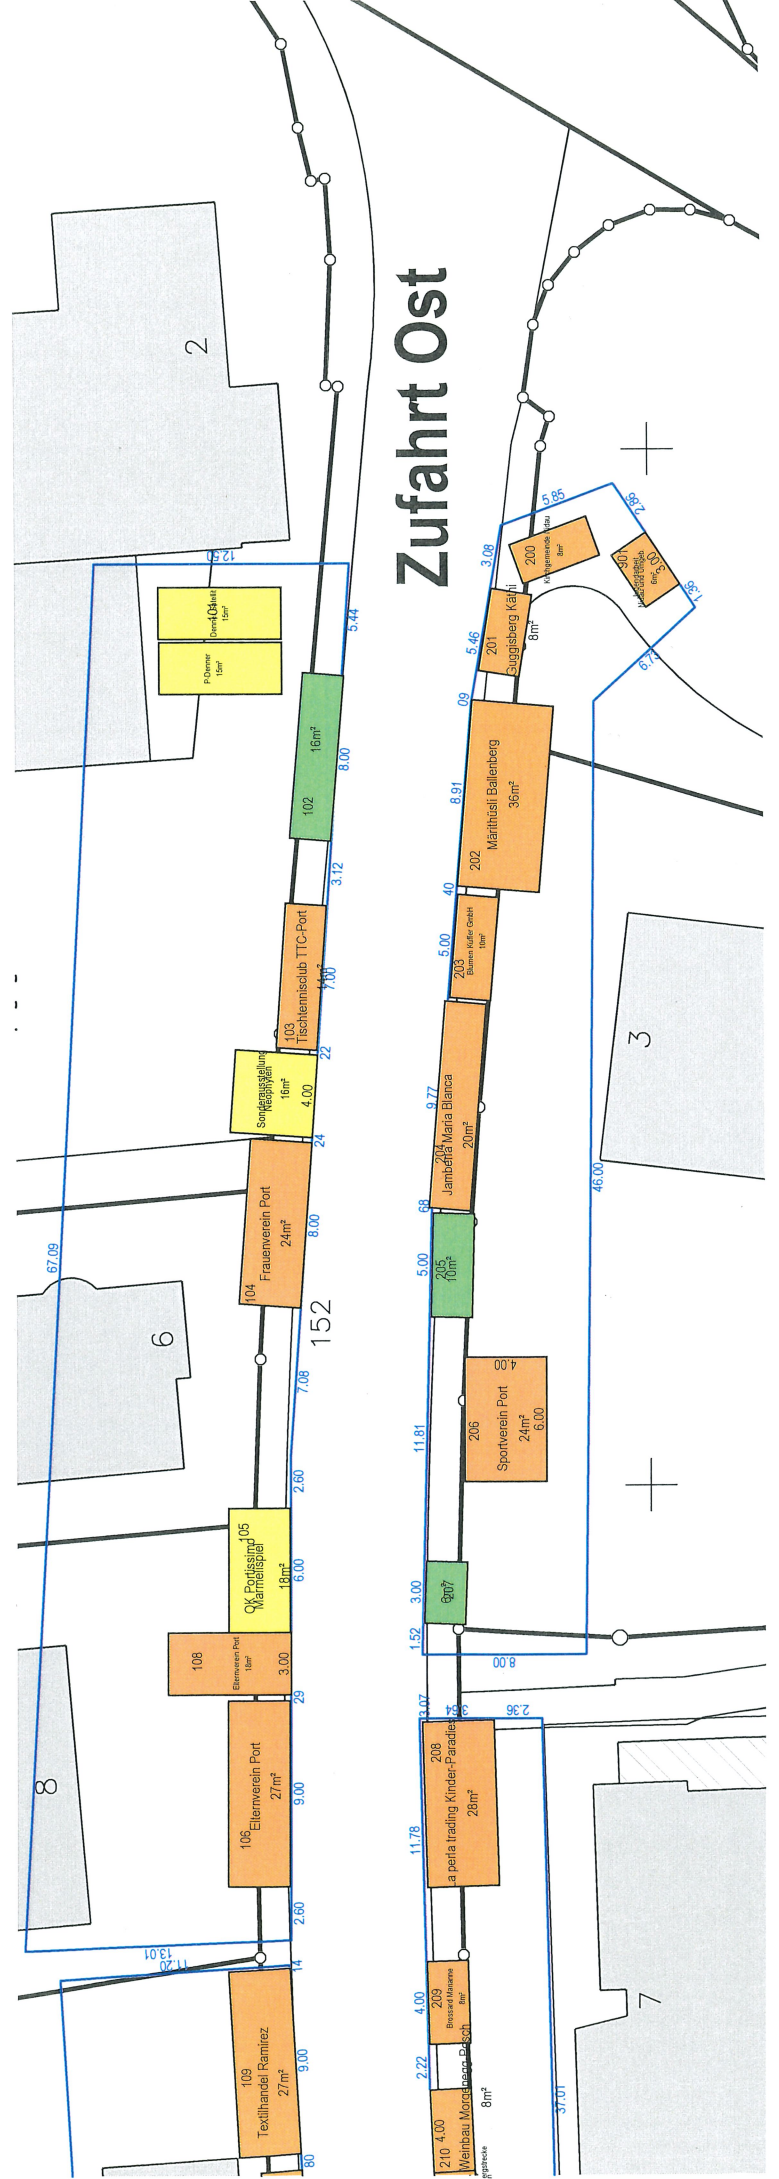

Zufahrt Ost

Hauptstrasse

- 109 Textilhandel Ramirez 27m²
- 110 Team 243 110
- 111 Oswald Nahrungsmittel 8m² 4.00
- 112 WC 18m²
- 116 11er Club 24m²
- 118 118
- 119 Yammi Hair & Fashion 18m²
- 120 120
- 121 Feller Friska 27m²
- 122 122
- 123 123
- 124 M&P 21m²
- 125 Werrille J. 33m² 11.00
- 126 126
- 127 127
- 128 128
- 129 129
- 130 130
- 131 131
- 132 132
- 133 133
- 134 134
- 135 135
- 136 136
- 137 137
- 138 138
- 139 139
- 140 140
- 141 141
- 142 142
- 143 143
- 144 144
- 145 145
- 146 146
- 147 147
- 148 148
- 149 149
- 150 150
- 151 151
- 152 152
- 153 153
- 154 154
- 155 155
- 156 156
- 157 157
- 158 158
- 159 159
- 160 160
- 161 161
- 162 162
- 163 163
- 164 164
- 165 165
- 166 166
- 167 167
- 168 168
- 169 169
- 170 170
- 171 171
- 172 172
- 173 173
- 174 174
- 175 175
- 176 176
- 177 177
- 178 178
- 179 179
- 180 180
- 181 181
- 182 182
- 183 183
- 184 184
- 185 185
- 186 186
- 187 187
- 188 188
- 189 189
- 190 190
- 191 191
- 192 192
- 193 193
- 194 194
- 195 195
- 196 196
- 197 197
- 198 198
- 199 199
- 200 200
- 201 201
- 202 202
- 203 203
- 204 204
- 205 205
- 206 206
- 207 207
- 208 208
- 209 209
- 210 210
- 211 211
- 212 212
- 213 213
- 214 214
- 215 215
- 216 216
- 217 217
- 218 218
- 219 219
- 220 220
- 221 221
- 222 222
- 223 223
- 224 224

Ausfahrt West

© 334

Building No.	Name	Area (m²)
308	Blau Haus - Steindl	10m²
300	GVB	32m²
301	KAPO	10m²
302	DWS	9m²
303	FW	18m²
304	SAND	9m²
305	ARB	9m²
306	ZSO	9m²
307	Air Glacier	9m²
401	Rindisbacher Luna Park GmbH	64m²
403	TV Port	24m²
Oldfeger	Oldfeger	10m²
Feestwirtschaft	Feestwirtschaft	102m²
137	Nachbar Nikola Schmalz	28m²
136	Cuchiparte Roberto Carli	27m²
135	Sherwood	10m²
237	Frank Thiele	9m²
236	Maria Thiele	9m²
235	Julius Markus Kumbusch	9m²
238	Frank Thiele	9m²