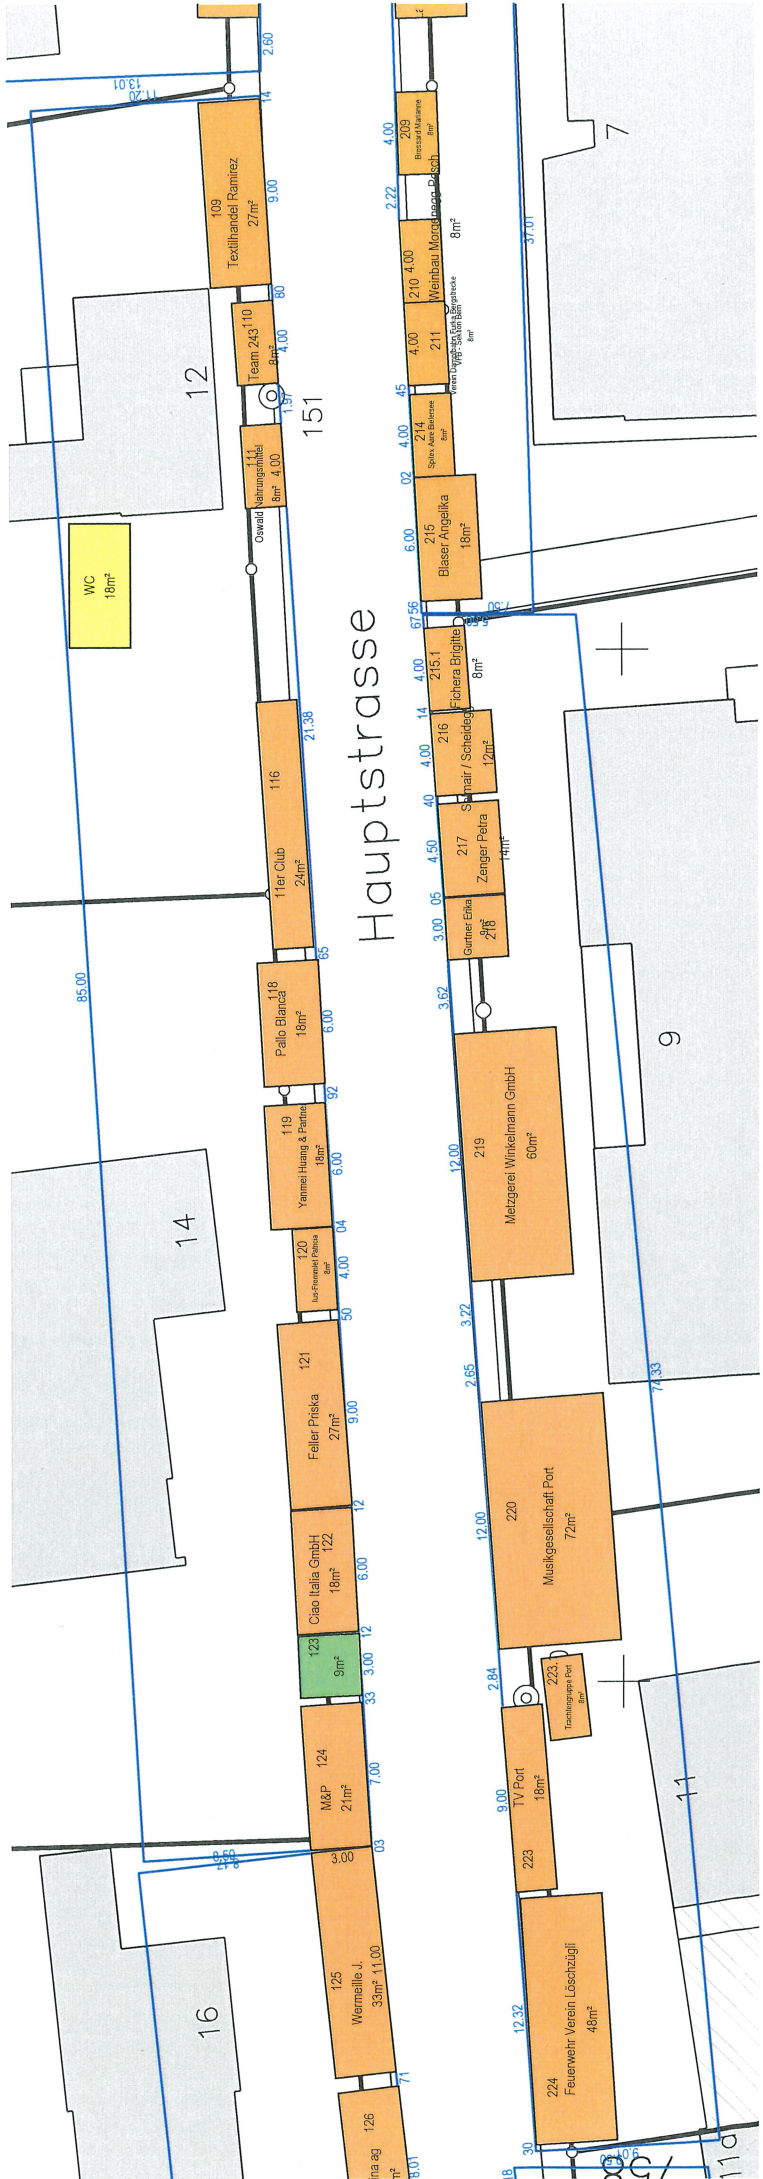

Zufahrt Ost

Hauptstrasse

- 109 Textilhandel Ramirez 27m²
- 110 Team 243 110
- 111 Oswald Nahrungsmittel 8m² 4.00
- 112 WC 18m²
- 116 11er Club 24m²
- 118 118
- 119 Yammi Hair & Fashion 18m²
- 120 120
- 121 Feller Friska 27m²
- 122 122
- 123 123
- 124 M&P 21m²
- 125 Werrille J. 33m² 11.00
- 126 126
- 127 127
- 128 128
- 129 129
- 130 130
- 131 131
- 132 132
- 133 133
- 134 134
- 135 135
- 136 136
- 137 137
- 138 138
- 139 139
- 140 140
- 141 141
- 142 142
- 143 143
- 144 144
- 145 145
- 146 146
- 147 147
- 148 148
- 149 149
- 150 150
- 151 151
- 152 152
- 153 153
- 154 154
- 155 155
- 156 156
- 157 157
- 158 158
- 159 159
- 160 160
- 161 161
- 162 162
- 163 163
- 164 164
- 165 165
- 166 166
- 167 167
- 168 168
- 169 169
- 170 170
- 171 171
- 172 172
- 173 173
- 174 174
- 175 175
- 176 176
- 177 177
- 178 178
- 179 179
- 180 180
- 181 181
- 182 182
- 183 183
- 184 184
- 185 185
- 186 186
- 187 187
- 188 188
- 189 189
- 190 190
- 191 191
- 192 192
- 193 193
- 194 194
- 195 195
- 196 196
- 197 197
- 198 198
- 199 199
- 200 200
- 201 201
- 202 202
- 203 203
- 204 204
- 205 205
- 206 206
- 207 207
- 208 208
- 209 209
- 210 210
- 211 211
- 212 212
- 213 213
- 214 214
- 215 215
- 216 216
- 217 217
- 218 218
- 219 219
- 220 220
- 221 221
- 222 222
- 223 223
- 224 224

Ausfahrt West

© 334

Building No.	Name	Area (m²)
308	Blau Haus - Steindl	10m²
300	GVB	32m²
301	KAPO	10m²
302	DWS	9m²
303	FW	18m²
304	SAND	9m²
305	ARB	9m²
306	ZSO	9m²
307	Air Glacier	9m²
401	Rindisbacher Luna Park GmbH	64m²
403	TV Port	24m²
Oldfeger	Oldfeger	10m²
Feestwirtschaft	Feestwirtschaft	102m²
137	Nachbar Nikola Schmalz	28m²
136	Cuchiparte Roberto Carli	27m²
135	Sherwood	10m²
237	Frank Thiele	9m²
236	Maria Thiele	9m²
235	Julius Markus Kumbusch	9m²
238	Frank Thiele	9m²