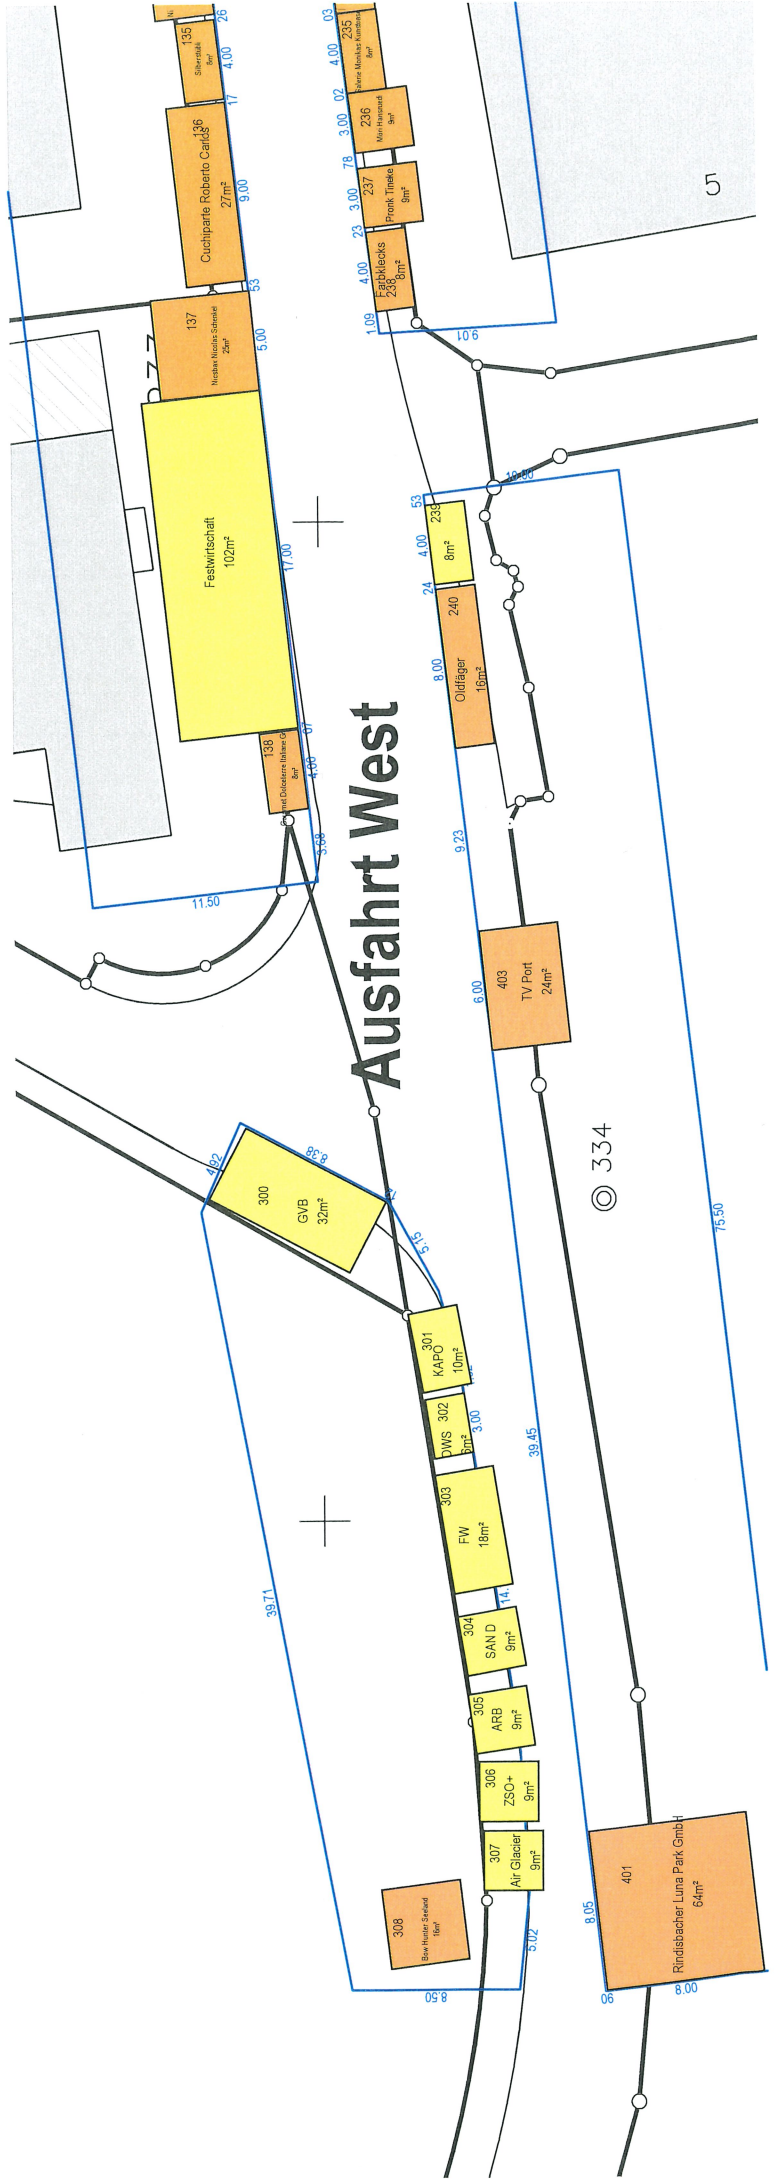

Zufahrt Ost

Hauptstrasse

- 109 Textilhandel Ramirez 27m²
- 110 Team 243 110
- 111 Oswald Nahrungsmittel 8m² 4.00
- 112 WC 18m²
- 116 11er Club 24m²
- 118 118
- 119 Yammi Hair & Fashion 18m²
- 120 120
- 121 Feller Friska 27m²
- 122 122
- 123 123
- 124 M&P 21m²
- 125 Werrille J. 33m² 11.00
- 126 126
- 127 127
- 128 128
- 129 129
- 130 130
- 131 131
- 132 132
- 133 133
- 134 134
- 135 135
- 136 136
- 137 137
- 138 138
- 139 139
- 140 140
- 141 141
- 142 142
- 143 143
- 144 144
- 145 145
- 146 146
- 147 147
- 148 148
- 149 149
- 150 150
- 151 151
- 152 152
- 153 153
- 154 154
- 155 155
- 156 156
- 157 157
- 158 158
- 159 159
- 160 160
- 161 161
- 162 162
- 163 163
- 164 164
- 165 165
- 166 166
- 167 167
- 168 168
- 169 169
- 170 170
- 171 171
- 172 172
- 173 173
- 174 174
- 175 175
- 176 176
- 177 177
- 178 178
- 179 179
- 180 180
- 181 181
- 182 182
- 183 183
- 184 184
- 185 185
- 186 186
- 187 187
- 188 188
- 189 189
- 190 190
- 191 191
- 192 192
- 193 193
- 194 194
- 195 195
- 196 196
- 197 197
- 198 198
- 199 199
- 200 200
- 201 201
- 202 202
- 203 203
- 204 204
- 205 205
- 206 206
- 207 207
- 208 208
- 209 209
- 210 210
- 211 211
- 212 212
- 213 213
- 214 214
- 215 215
- 216 216
- 217 217
- 218 218
- 219 219
- 220 220
- 221 221
- 222 222
- 223 223
- 224 224

Ausfahrt West

© 334

Building No.	Name	Area (m²)
308	Blau Haus - Steindl	10m²
300	GVB	32m²
301	KAPO	10m²
302	DWS	9m²
303	FW	18m²
304	SAND	9m²
305	ARB	9m²
306	ZSO	9m²
307	Air Glacier	9m²
401	Rindisbacher Luna Park GmbH	64m²
403	TV Port	24m²
Oldfeger	Oldfeger	10m²
Feestwirtschaft	Feestwirtschaft	102m²
137	Nachbar Nikola Schmalz	28m²
136	Cuchiparte Roberto Carli	27m²
135	Sherwood	10m²
237	Frank Thiele	9m²
236	Maria Thiele	9m²
235	Julius Markus Kumbusch	9m²
238	Frank Thiele	9m²