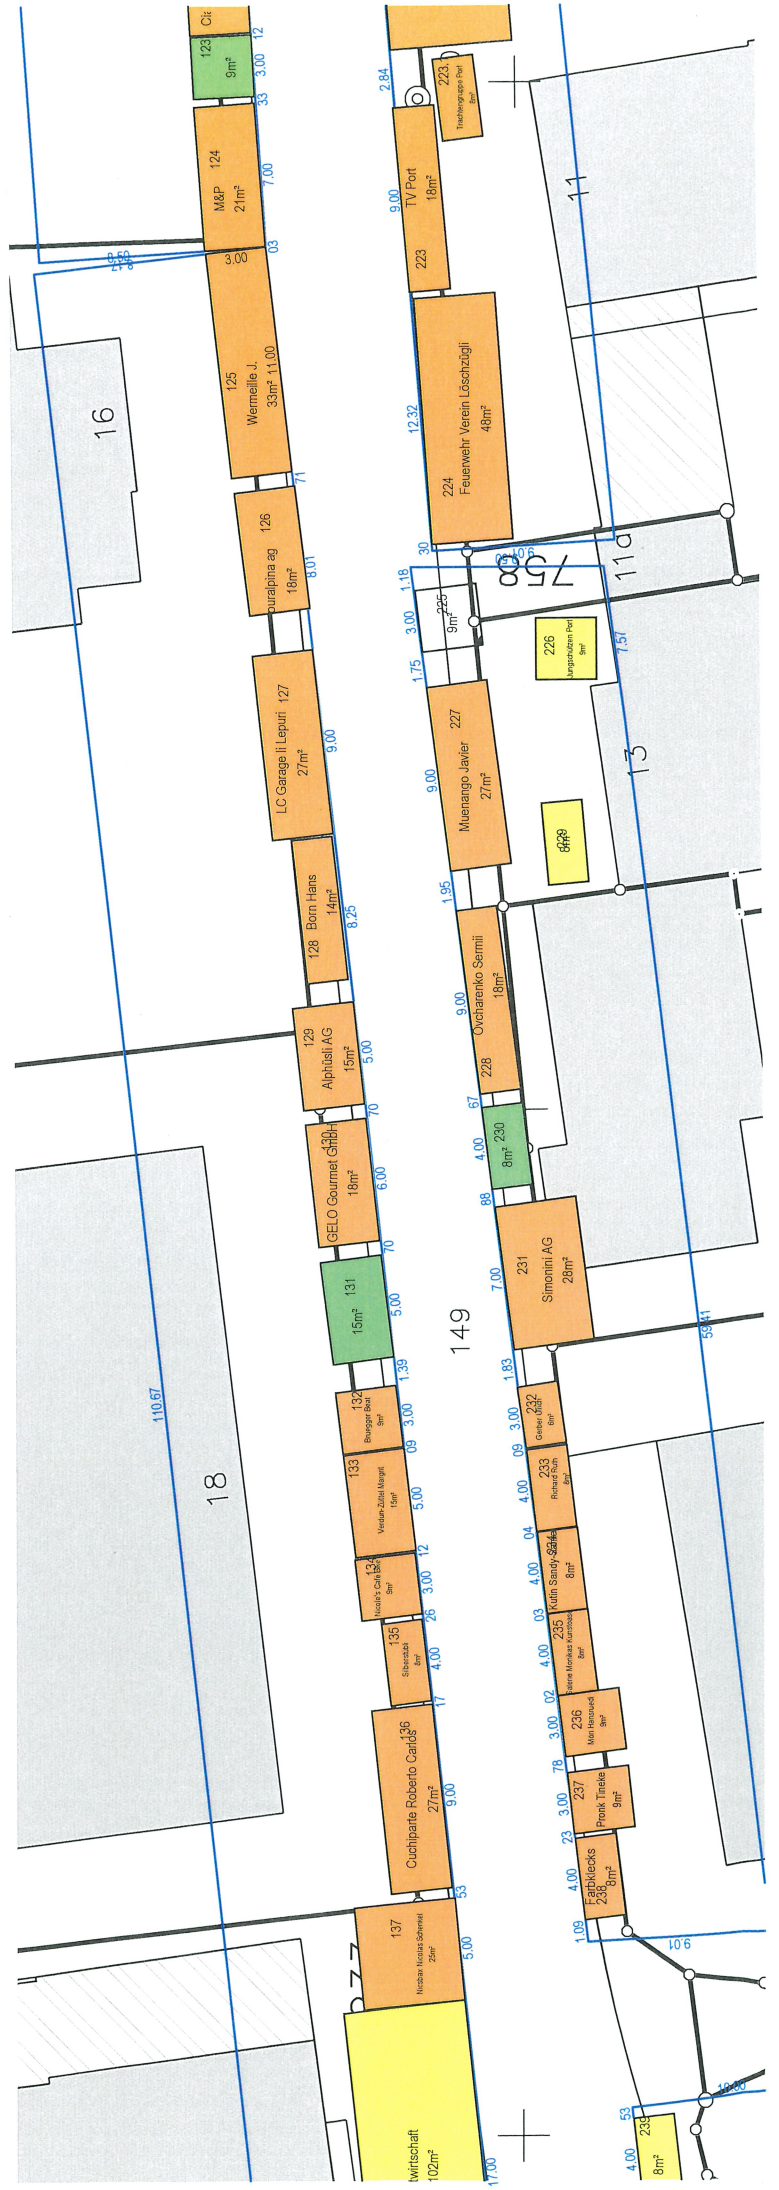

Zufahrt Ost

Hauptstrasse

- 109 Textilhandel Ramirez 27m²
- 110 Team 243 110
- 111 Oswald Nahrungsmittel 8m² 4.00
- 112 WC 18m²
- 116 11er Club 24m²
- 118 118
- 119 Yammi Hair & Fashion 18m²
- 120 120
- 121 Feller Friska 27m²
- 122 122
- 123 123
- 124 M&P 21m²
- 125 Werrille J. 33m² 11.00
- 126 126
- 127 127
- 128 128
- 129 129
- 130 130
- 131 131
- 132 132
- 133 133
- 134 134
- 135 135
- 136 136
- 137 137
- 138 138
- 139 139
- 140 140
- 141 141
- 142 142
- 143 143
- 144 144
- 145 145
- 146 146
- 147 147
- 148 148
- 149 149
- 150 150
- 151 151
- 152 152
- 153 153
- 154 154
- 155 155
- 156 156
- 157 157
- 158 158
- 159 159
- 160 160
- 161 161
- 162 162
- 163 163
- 164 164
- 165 165
- 166 166
- 167 167
- 168 168
- 169 169
- 170 170
- 171 171
- 172 172
- 173 173
- 174 174
- 175 175
- 176 176
- 177 177
- 178 178
- 179 179
- 180 180
- 181 181
- 182 182
- 183 183
- 184 184
- 185 185
- 186 186
- 187 187
- 188 188
- 189 189
- 190 190
- 191 191
- 192 192
- 193 193
- 194 194
- 195 195
- 196 196
- 197 197
- 198 198
- 199 199
- 200 200
- 201 201
- 202 202
- 203 203
- 204 204
- 205 205
- 206 206
- 207 207
- 208 208
- 209 209
- 210 210
- 211 211
- 212 212
- 213 213
- 214 214
- 215 215
- 216 216
- 217 217
- 218 218
- 219 219
- 220 220
- 221 221
- 222 222
- 223 223
- 224 224

Ausfahrt West

© 334

Building No.	Name	Area (m²)
308	Blau Haus - Steindl	10m²
300	GVB	32m²
301	KAPO	10m²
302	DWS	9m²
303	FW	18m²
304	SAND	9m²
305	ARB	9m²
306	ZSO	9m²
307	Air Glacier	9m²
401	Rindisbacher Luna Park GmbH	64m²
403	TV Port	24m²
Oldfeger	Oldfeger	10m²
Feestwirtschaft	Feestwirtschaft	102m²
137	Nachbar Nikola Schmalz	28m²
136	Cuchiparte Roberto Carli	27m²
135	Sherwood	10m²
237	Frank Thiele	9m²
236	Maria Thiele	9m²
235	Julius Markus Kumbusch	9m²
238	Frank Thiele	9m²